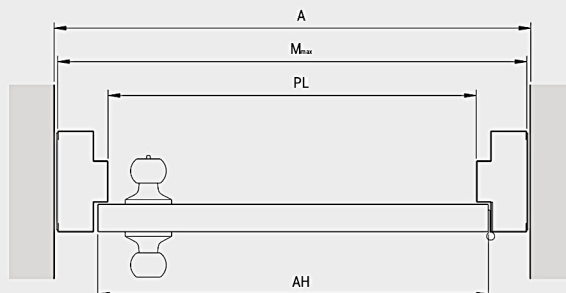

La batiente Romex no requiere indicar el sentido de apertura a la hora de realizar el pedido, dado que los mismos perfiles y puerta se pueden montar tanto de izquierda como derecha y de apertura interior o exterior. Girando la puerta y los perfiles verticales del marco 180° se consigue cambiar el sentido de apertura.

ANCHO VANO *	ANCHO PUERTA **	ALTO VANO *	ALTO PUERTA **	ALTO VANO *	ALTO PUERTA **
		2,19	7'	2,49	8'
1,02	3'	●	○	○	○
1,33	4'	●	○	○	○

*metros **pies y pulgadas

● Medida estándar ○ Medidas especiales

DIMENSIONES

Detalle marco ROMEX

A: Ancho del hueco
 AL: Ancho Libre
 H: Altura del hueco
 HL: Alto Libre
 M_{max}: Marco máximo
 PL: Paso libre
 AH: Ancho hoja
 HH: Alto hoja

Sección horizontal

Sección vertical

Puerta Batiente ROMEX

Doble

ANCHO VANO *	ANCHO PUERTA **	ALTO VANO *	ALTO PUERTA **	ALTO VANO *	ALTO PUERTA **
		2,19	7'	2,49	8'
1,94	6'	●	○		
2,55	8'	●	○		

*metros **pies y pulgadas
● Medida estándar ○ Medidas especiales

DIMENSIONES