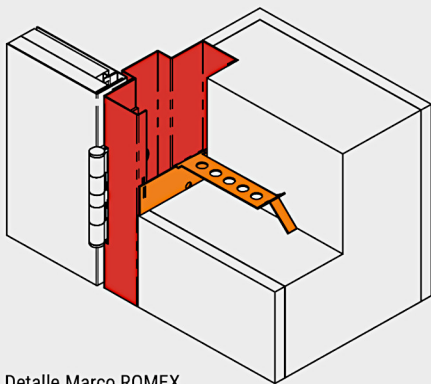

La batiente Romex no requiere indicar el sentido de apertura a la hora de realizar el pedido, dado que los mismos perfiles y puerta se pueden montar tanto de izquierda como derecha y de apertura interior o exterior. Girando la puerta y los perfiles verticales del marco 180° se consigue cambiar el sentido de apertura.

ANCHO VANO *	ANCHO PUERTA **	ALTO VANO *	ALTO PUERTA **	ALTO VANO *	ALTO PUERTA **
		2,19	7'	2,49	8'
1,02	3'	●	○	○	○
1,33	4'	●	○	○	○

*metros **pies y pulgadas

● Medida estándar ○ Medidas especiales

DIMENSIONES

Detalle marco ROMEX

A: Ancho del hueco
 AL: Ancho Libre
 H: Altura del hueco
 HL: Alto Libre
 M_{max}: Marco máximo
 PL: Paso libre
 AH: Ancho hoja
 HH: Alto hoja

Sección horizontal

Sección vertical

Puerta Batiente ROMEX

Doble

ANCHO VANO *	ANCHO PUERTA **	ALTO VANO *	ALTO PUERTA **	ALTO VANO *	ALTO PUERTA **
		2,19	7'	2,49	8'
1,94	6'	●	○		
2,55	8'	●	○		

*metros **pies y pulgadas
● Medida estándar ○ Medidas especiales

DIMENSIONES