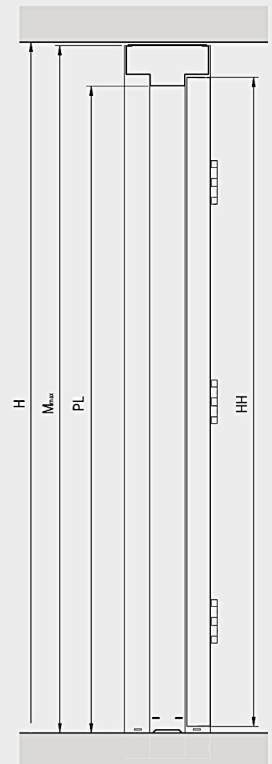

La batiente Romex no requiere indicar el sentido de apertura a la hora de realizar el pedido, dado que los mismos perfiles y puerta se pueden montar tanto de izquierda como derecha y de apertura interior o exterior. Girando la puerta y los perfiles verticales del marco 180° se consigue cambiar el sentido de apertura.

Puerta Reversible

ALTO
2190 mm

ANCHO
1020 - 2550 mm

FABRICACIÓN

Toda la gama de este producto esta fabricada en una línea de producción basada en tecnologías modernas que permite unos niveles de acabado elevados y una calidad constante.

ANCHO VANO *	ANCHO PUERTA **	ALTO VANO *	ALTO PUERTA **	ALTO VANO *	ALTO PUERTA **
		2,19	7'	2,49	8'
1,02	3'	●	○	○	○
1,33	4'	●	○	○	○

*metros **pies y pulgadas

● Medida estándar ○ Medidas especiales

DIMENSIONES

Detalle marco ROMEX

A: Ancho del hueco
 AL: Ancho Libre
 H: Altura del hueco
 HL: Alto Libre
 M_{max}: Marco máximo
 PL: Paso libre
 AH: Ancho hoja
 HH: Alto hoja

Sección horizontal

Sección vertical

Puerta Batiente ROMEX