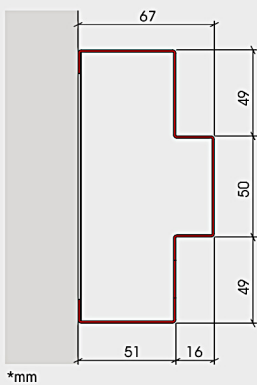

ANCHO VANO *	ANCHO PUERTA **	ALTO VANO *	ALTO PUERTA **	ALTO VANO *	ALTO PUERTA **
		2,19	7'	2,49	8'
1,02	3'	●	○	○	○
1,33	4'	●	○	○	○

*metros **pies y pulgadas

● Medida estándar ○ Medidas especiales

DIMENSIONES

Detalle marco ROMEX

A: Ancho del hueco
 AL: Ancho Libre
 H: Altura del hueco
 HL: Alto Libre
 M_{max}: Marco máximo
 PL: Paso libre
 AH: Ancho hoja
 HH: Alto hoja

Sección horizontal

Sección vertical

Puerta Batiente ROMEX

Doble

ANCHO VANO *	ANCHO PUERTA **	ALTO VANO *	ALTO PUERTA **	ALTO VANO *	ALTO PUERTA **
		2,19	7'	2,49	8'
1,94	6'	●	○		
2,55	8'	●	○		

*metros **pies y pulgadas
● Medida estándar ○ Medidas especiales

DIMENSIONES