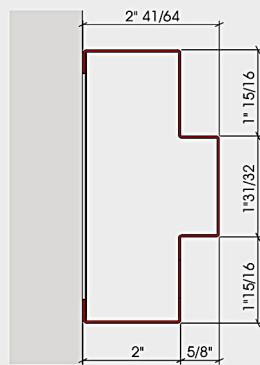

ANCHO VANO *	ANCHO PUERTA **	ALTO VANO *	ALTO PUERTA **	ALTO VANO *	ALTO PUERTA **
		2,19	7'	2,49	8'
1,02	3'	●	○	○	○
1,33	4'	●	○	○	○

*metros **pies y pulgadas

● Medida estándar ○ Medidas especiales

DIMENSIONES

Detalle marco ROMEX

A: Ancho del hueco
 AL: Ancho Libre
 H: Altura del hueco
 HL: Alto Libre
 M_{max}: Marco máximo
 PL: Paso libre
 AH: Ancho hoja
 HH: Alto hoja

Sección horizontal

Sección vertical

Puerta Batiente ROMEX

Doble

ANCHO VANO *	ANCHO PUERTA **	ALTO VANO *	ALTO PUERTA **	ALTO VANO *	ALTO PUERTA **
		2,19	7'	2,49	8'
1,94	6'	●	○		
2,55	8'	●	○		

*metros **pies y pulgadas
● Medida estándar ○ Medidas especiales

DIMENSIONES