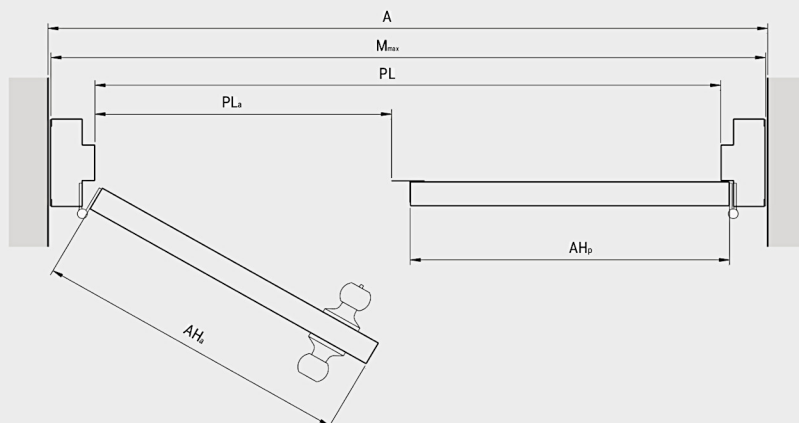

La batiente Romex no requiere indicar el sentido de apertura a la hora de realizar el pedido, dado que los mismos perfiles y puerta se pueden montar tanto de izquierda como derecha y de apertura interior o exterior. Girando la puerta y los perfiles verticales del marco 180° se consigue cambiar el sentido de apertura.

Detalle marco ROMEX

A: Ancho del hueco
 AL: Ancho Libre
 H: Altura del hueco
 HL: Alto Libre
 M_{max}: Marco máximo
 PL: Paso libre
 AH: Ancho hoja
 HH: Alto hoja

Sección horizontal

Sección vertical

Puerta Batiente ROMEX

Doble

ANCHO VANO *	ANCHO PUERTA **	ALTO VANO *	ALTO PUERTA **	ALTO VANO *	ALTO PUERTA **
		2,19	7'	2,49	8'
1,94	6'	●	○		
2,55	8'	●	○		

*metros **pies y pulgadas
● Medida estándar ○ Medidas especiales

DIMENSIONES

Detalle Marco ROMEX

Detalle Perfil Cubrejunta

A: Ancho del hueco
M_{max}: Marco máximo
PL: Paso libre
PL_a: Paso libre hoja activa
AH_a: Ancho hoja activa
AH_p: Ancho hoja pasiva

ROPER
PUERTAS METÁLICAS

Puertas & Portones Automaticos, S.A. de C.V.
¡Nuestra pasión es la Solución!....